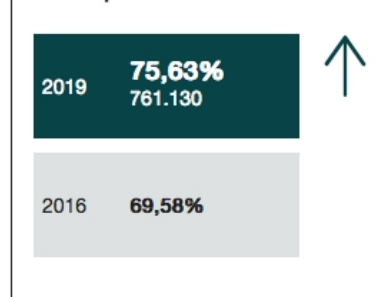

2016

Participación